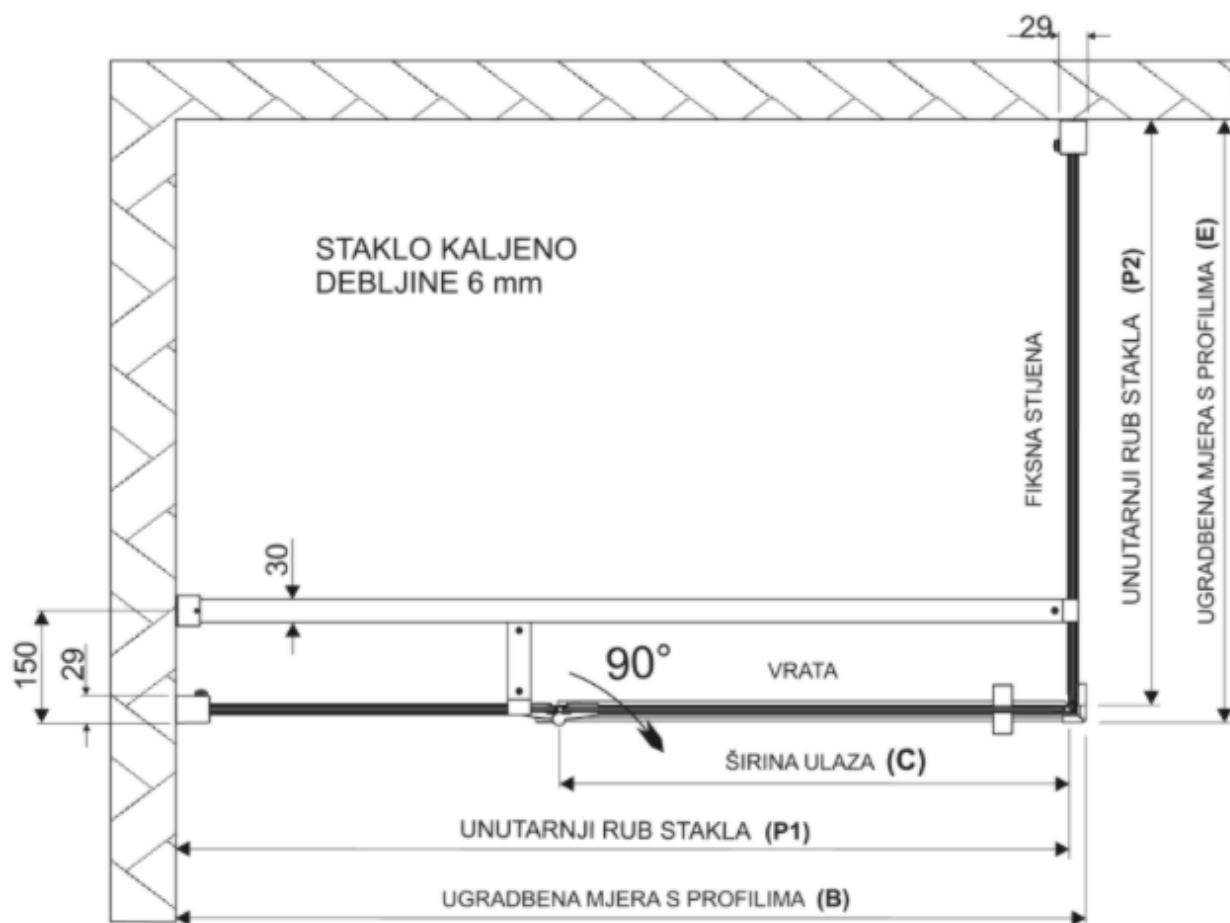

Tuš paravan Aurora D + W

STRANICA S VRATIMA	P1 (mm)	B (mm)	C (mm)
70	660 - 680	680 - 700	450
72	680 - 700	700 - 720	450
75	710 - 730	730 - 750	450
80	760 - 780	780 - 800	450
85	810 - 830	830 - 850	450
90	860 - 880	880 - 900	550
100	960 - 980	980 - 1000	550
120	1160 - 1180	1180 - 1200	650
130	1260 - 1280	1280 - 1300	750
140	1360 - 1380	1380 - 1400	750
160	1560 - 1580	1580 - 1600	750

FIKSNA STIJENA	P2 (mm)	E (mm)
70	660 - 680	680 - 700
75	710 - 630	730 - 750
80	760 - 780	780 - 800
90	860 - 880	880 - 900
100	960 - 980	980 - 1000